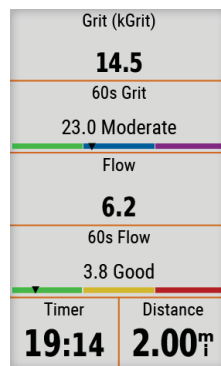

MTB DYNAMICS