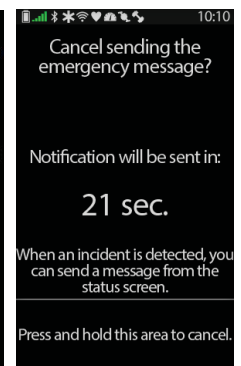

INCIDENT DETECTION