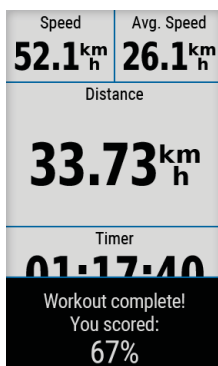

EDGE 1030 PLUS KEY FEATURES: