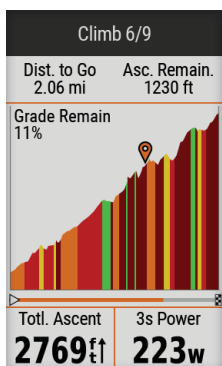

verbeterd	BEST IN CLASS SETUP	Binnen enkele ogenblikken klaar om te rijden, in plaats van tijd te verspillen aan het configureren van instellingen. Ontvang vooraf ingevulde aangepaste rijprofielen op basis van uw vorige Edge, rittypen, uw sensoren en de meest populaire instellingen van onze gebruikers.
verbeterd	BATTERIJDUUR³	De Edge 1030 Plus heeft een batterijduur van 24 uur, zelfs bij veeleisend gebruik, en verdubbelt die bij gebruik met het optionele Garmin Charge™ -pack.
NIEUW	SYNC TRAINING PLANNEN	Download trainingsplannen voor binnen en buiten van Garmin Connect of synchroniseer naadloos met de Edge vanuit andere apps, waaronder TrainingPeaks® en TrainerRoad.
	DYNAMIC PERFORMANCE MONITORING¹	Krijg meer inzicht in hoe uw lichaam reageert op training. Houd VO2 max, hersteltijd, trainingsbelasting, training load focus en meer bij.
NIEUW	DAILY WORKOUT SUGGESTIONS	Voor trainingsbegeleiding die rekening houdt met jou en je fitnessniveau, ontvang je dagelijkse ritaanbevelingen op basis van je huidige trainingsbelasting en VO2 max¹.
	CLIMBPRO	Bekijk automatisch de resterende stijging en helling wanneer je klimt terwijl je een route of koers volgt. Dit helpt je om je inspanning te meten en te zien hoeveel je nog te lijden hebt.
NIEUW	MTB DYNAMICS	Houd de details van elke rit bij met nieuwe statistieken voor mountainbiken, zoals aantal sprongen, sprongafstand en hang-time. En meet de moeilijkheidsgraad van een rit of hoe soepel je afdaat met onze Grit and Flow-statistieken.
verbeterd	GARMIN CYCLE MAP	Rijd met voorgeladen kaarten met een bredere dekking dan ooit tevoren, en geef informatie over hoogtegegevens en interessante plaatsen en laat u zoeken naar adressen. Standaard voorgeladen zijn; Europa, N-Amerika en Afrika.
NIEUW	OFF-COURSE HERBEKENNING	Eenvoudig de route pauzeren wanneer je van de route afgaat om iets te drinken of heel slim meerdere alternatieven voorstellen om je route te herberekenen om je weer op de route te zetten waar jij dat graag wilt. Edge 1030 Plus helpt je met de juiste keuze.
verbeterd	MEER ROUTES DAN OOI	Maak rondritten rechtstreeks op uw Edge, in onze Garmin Connect app, of plan ze op andere platforms zoals Strava en Komoot en synchroniseer ze vervolgens automatisch met uw Edge.
	TRENDLINE POPULARITY ROUTING	Met behulp van de miljarden kilometers aan ritgegevens die fietsers hebben geüpload, kan de Edge 1030 Plus de beste route vinden door te kiezen uit de meest afgelegde wegen (en paden).
verbeterd	VOORGELADEN TRAILFORKS APP EN TRAILS	Importeer geplande routes rechtstreeks naar de Edge 1030 Plus. Deze routes houden rekening met de trailomstandigheden en het niveau van de berijder.
	CYCLING AWARENESS	Koppel de Edge 1030 Plus met Varia achteruitkijkradar en verlichting, zodat u gemakkelijk kunt zien en gezien kunt worden.
verbeterd	LIVETRACK SESSIES	Start LiveTrack-sessies rechtstreeks vanaf uw Edge en laat vrienden en familie uw realtime locatie² volgen en zelfs uw volledige vooraf geplande route bekijken met de Course View optie.
	ONGEVALLENDETECTIE EN ASSISTENTIE FUNCTIE	Stuurt uw locatie naar vooraf geladen contacten voor noodgevallen als deze een incident² detecteert of deelt deze handmatig als u in mechanische problemen komt.
NIEUW	INREACH COMPATIBILITY	Blijf in contact, waar u ook rijdt, door Edge te koppelen met een inReach®-apparaat. Bekijk en beantwoord berichten, deel reisgegevens en activeer interactieve SOS-waarschuwingen⁴ met een inReach-abonnement.

CLIMBPRO